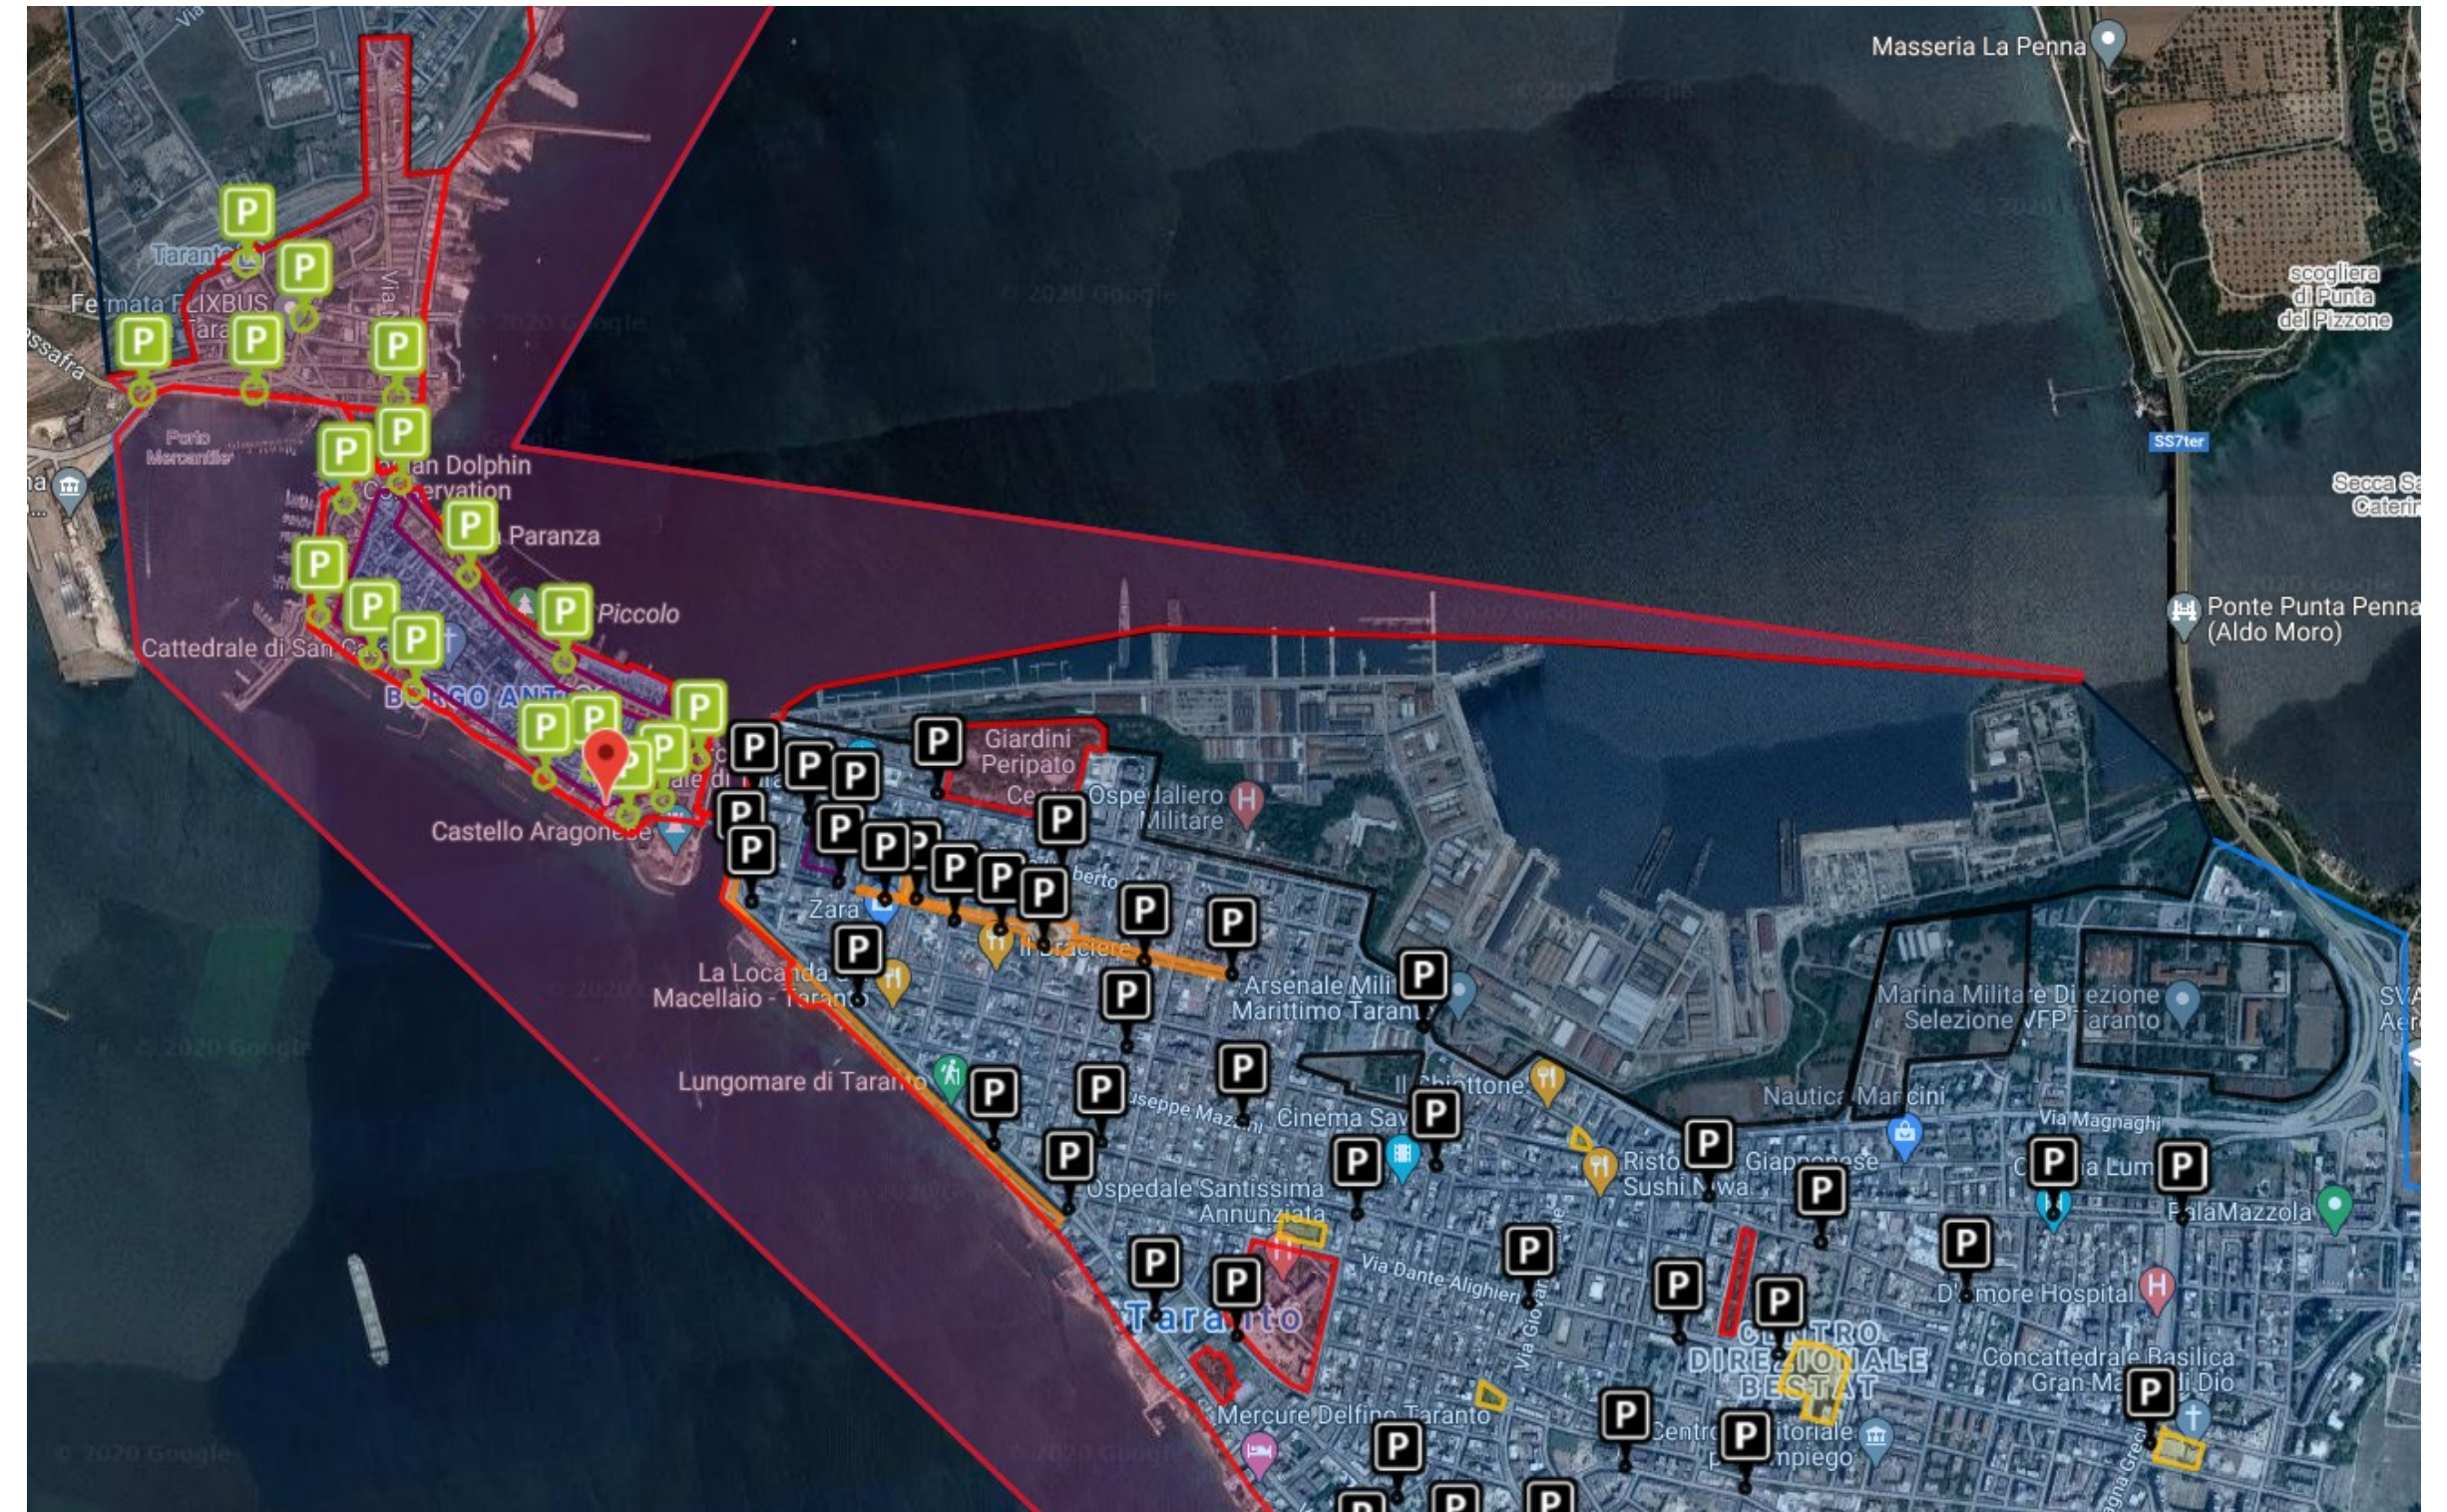

BIT

BIT A TARANTO

- BLU Zone in cui il servizio è abilitato.
- ROSSO Zone dove non è possibile parcheggiare fuori dai BIT Point.
- NERO Zone dove non si può transitare e parcheggiare.
- ARANCIONE Zone a parcheggio limitato con dichiarazione di posizione corretta.
- GIALLO Zone a velocità ridotta.
- VIOLA Zone a velocità ridotta in cui non si può parcheggiare.

- **Area operativa da 18 kmq;**
 - ✓ Aree in free floating
 - ✓ Aree a parcheggio limitato
 - ✓ Aree a velocità limitata
 - ✓ Aree no parking
 - ✓ Aree con divieto di circolazione
- **Più di 70 hub selezionati e dedicati;**
- **Fase sperimentale;**
- **Area operativa ampliabile;**

BIT

BIT A TARANTO

- **Città vecchia:**
 - ✓ Centro a velocità ridotta (10 km/h) e divieto di parcheggio.
 - ✓ Perimetro a velocità massima di 25 km/h e parcheggio obbligato ai Bit Point.
- **Centro città:**
 - ✓ Via D'Acquino, P.zza Immacolata e Via di Palma a velocità e parcheggio limitato.
 - ✓ Piazzette e Giardini a velocità limitata e divieto di parcheggio.
 - ✓ Free floating e limite a 25 km/h.
- **Zona Tamburi a parcheggio obbligato, oltre la stazione la circolazione è vietata;**
- **Quartiere Salinella a parcheggio obbligato;**